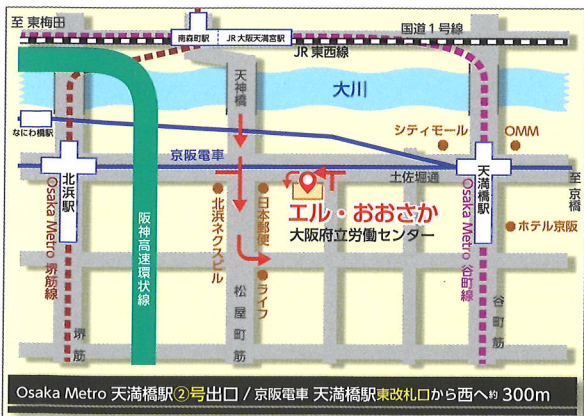

開催
日時

7/29 2024
(月)

18:30~20:00(17:45 受付)

開催場所

エル・おおさか本館 2階
エル・シアター

FREE

入場無料

定員 **700**名